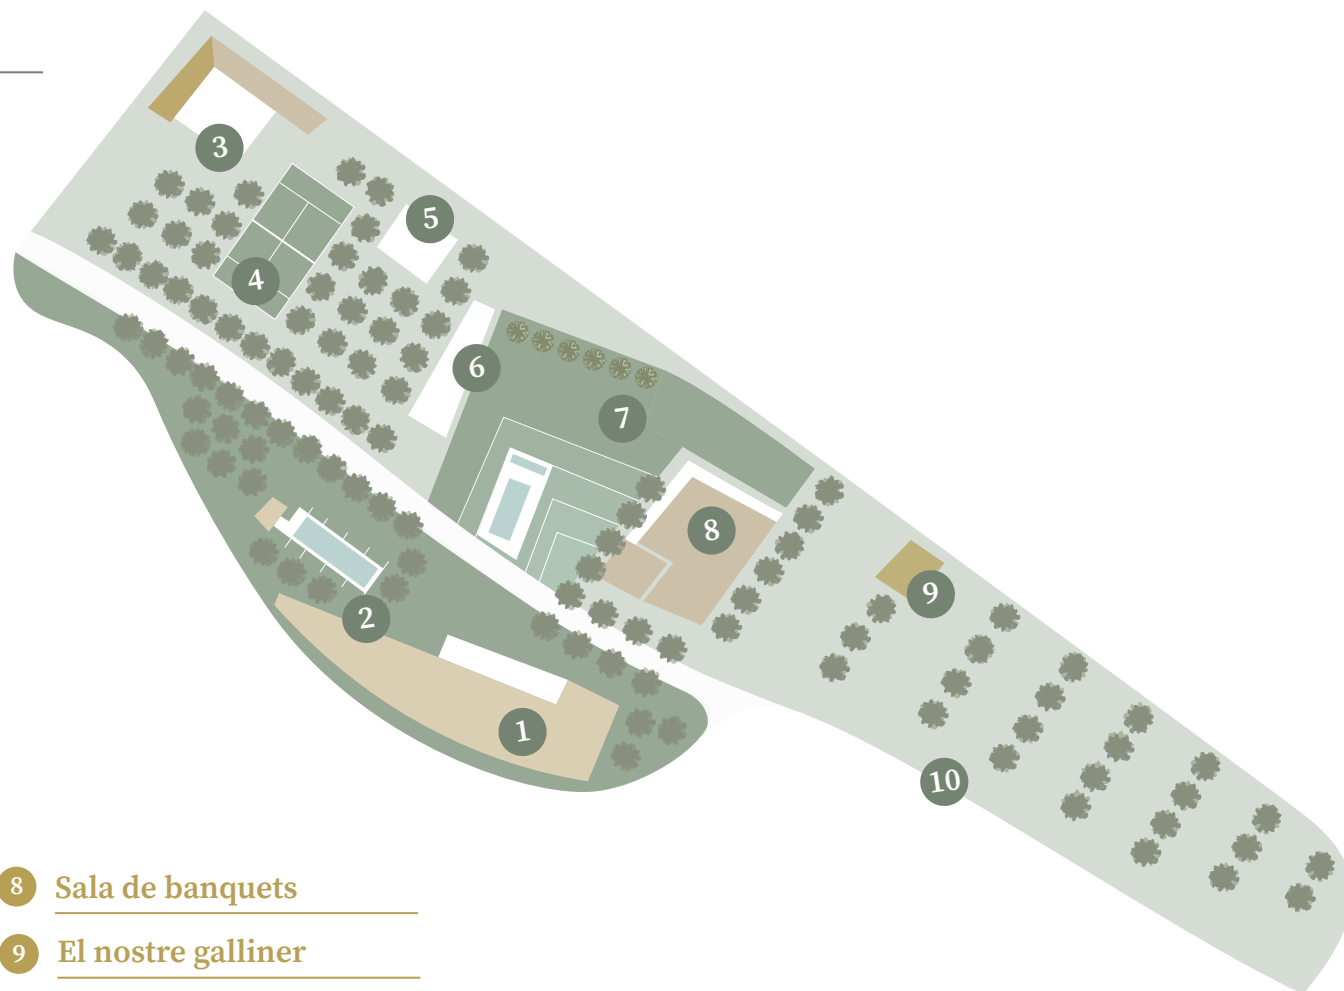

Font de la Canya

El mapa

1 L'Hotel

Hall i terrassa
Habitacions
Open Bar
Menjador Terracota i Restaurant
Sala Oleum
Sala de reunions
Sala de fitness
Piscina interior

2 Piscina exterior

3 Les quadres

4 Pista de pàdel

5 El nostre hort

6 Zona cerimònies

7 Jardí

8 Sala de banquets

9 El nostre galliner

10 Pàrquing